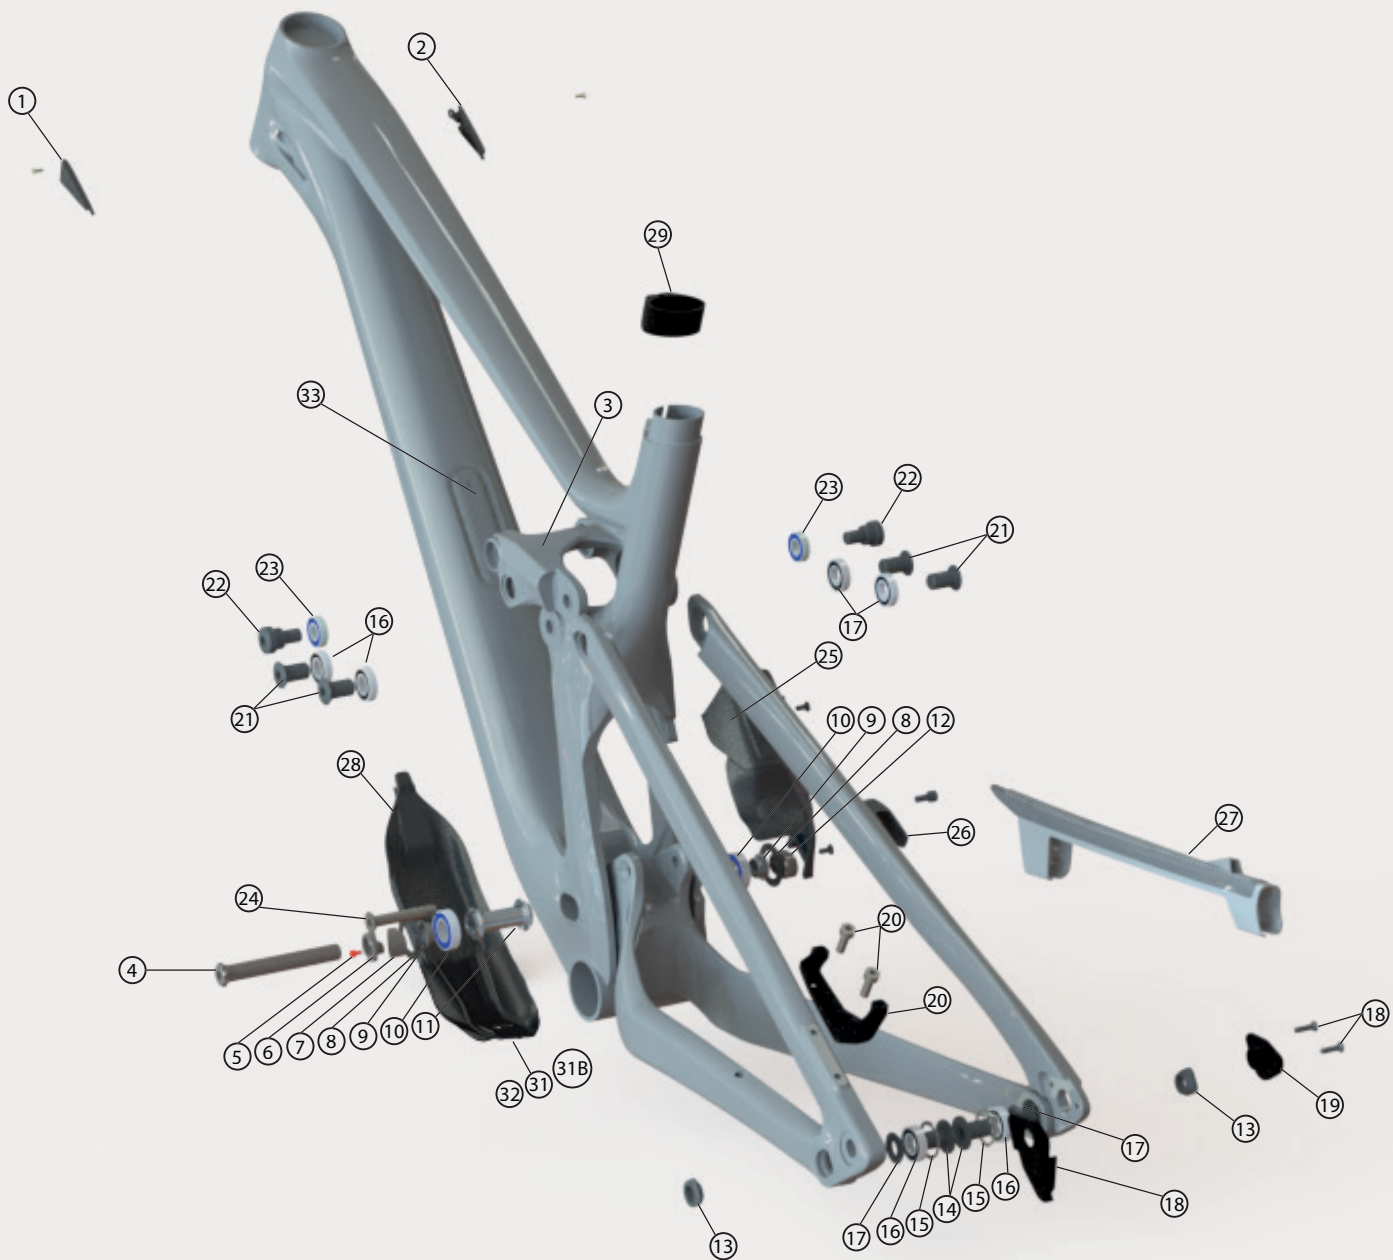

# Vues éclatées

EXPLODED VIEW

VTTAE eMTB

VTT MTB

eROUTE eROAD

ROUTE ROAD

LIFESTYLE

TECHZONE

## Spécifications - Specs

-  **Boîtier Pédalier - Bottom Bracket** Intégré non fileté, largeur 92 mm
-  **Jeu de direction - Headset** Semi intégré (Press-fit), différencié Ø44/56mm
-  **Amortisseur - Rear Shock** Entraxe 205mm, largeur (tête Trunion) 54mm, (pied) 30x8mm
-  **Tige de selle - Seatpost** Ø31,6mm, collier Ø34,9mm